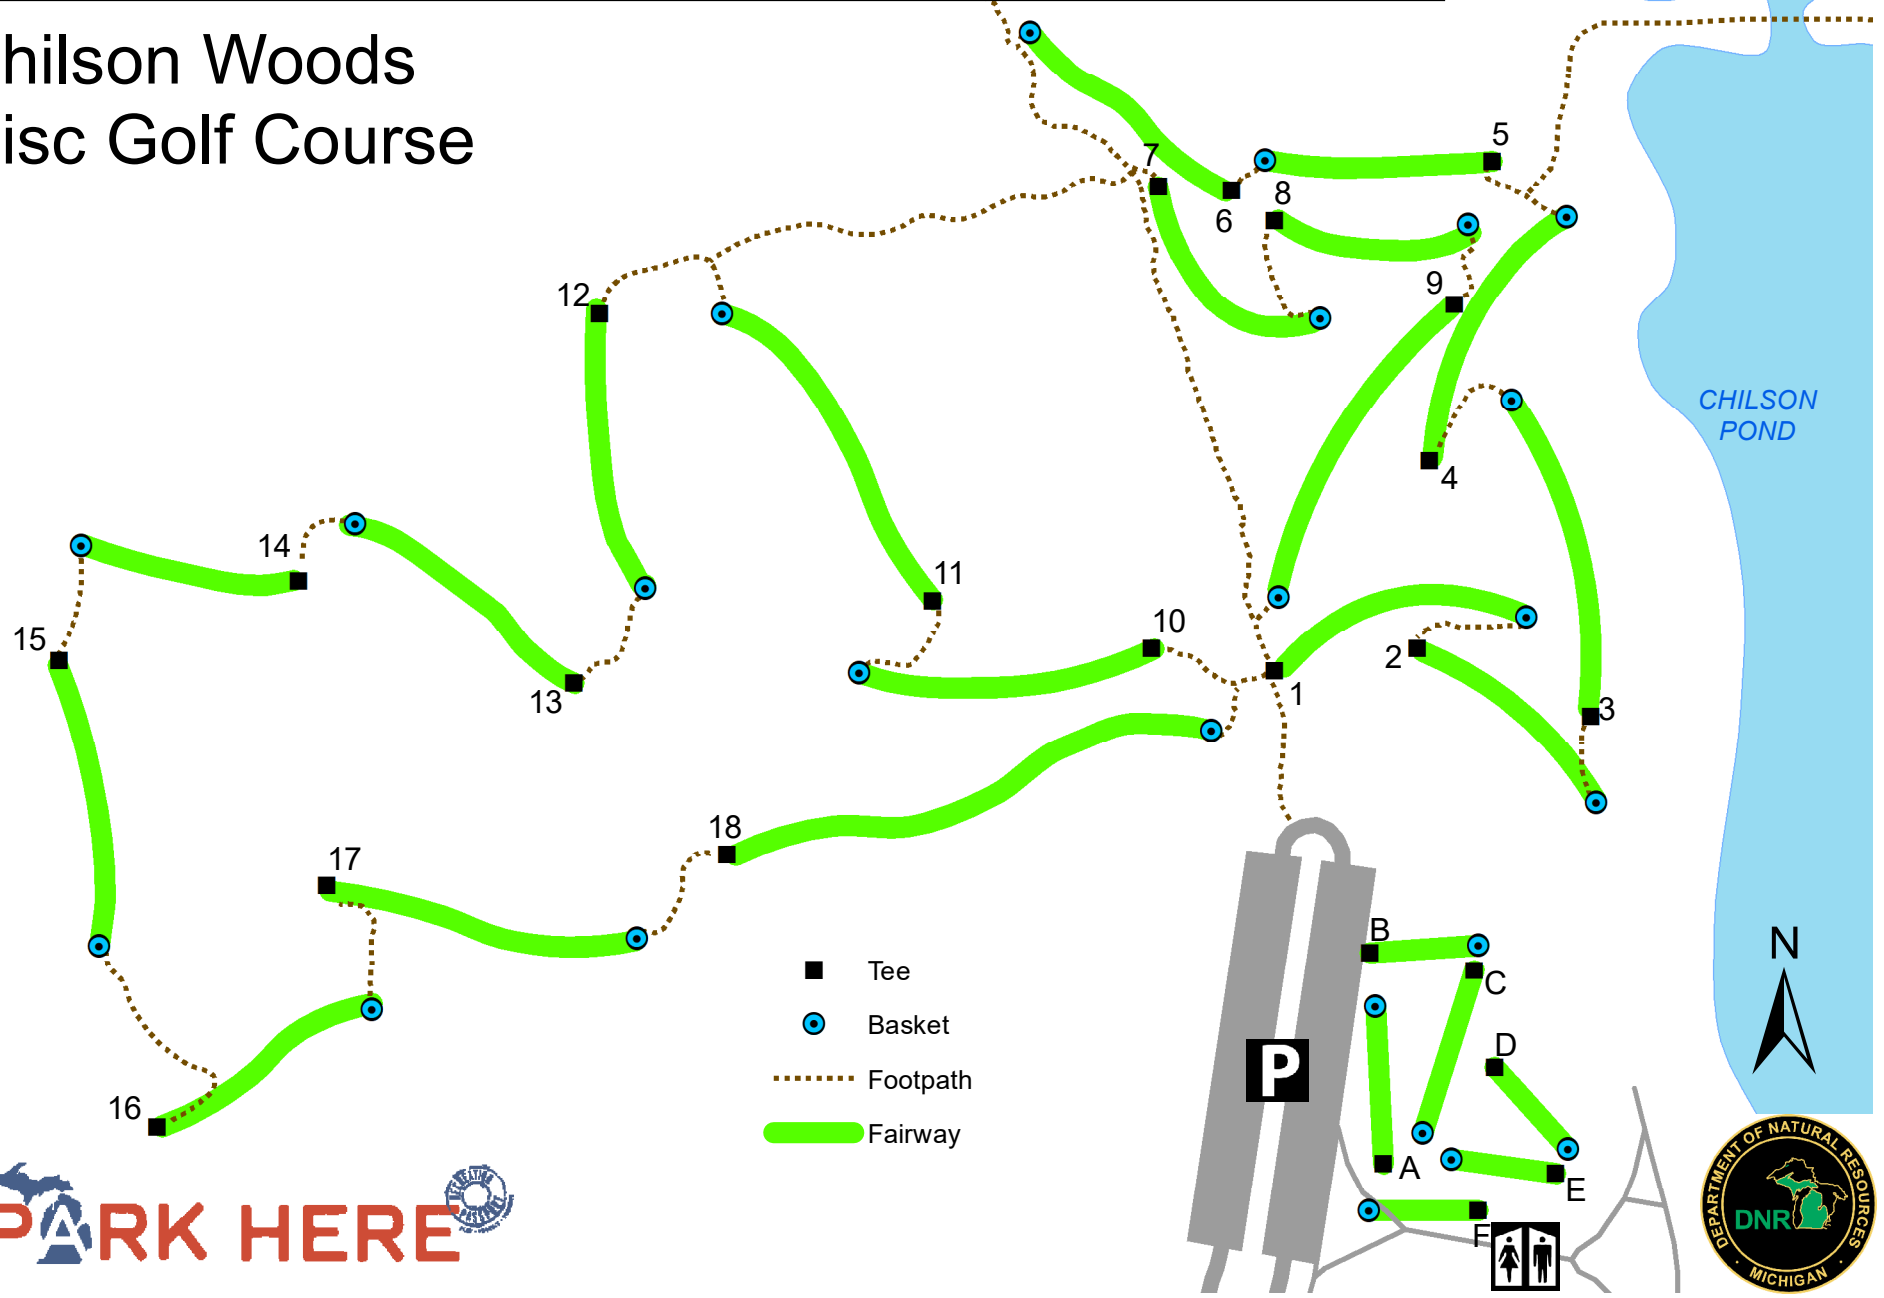

Hole	1	2	3	4	5	6	7	8	9	10	11	12	13	14	15	16	17	18
Distance (ft)	300	255	340	310	245	275	270	225	365	317	405	290	315	250	300	265	340	560
Par	3	3	3	3	3	3	3	3	3	3	3	4	3	3	3	3	3	4

# Chilson Woods Disc Golf Course

6/28/2018